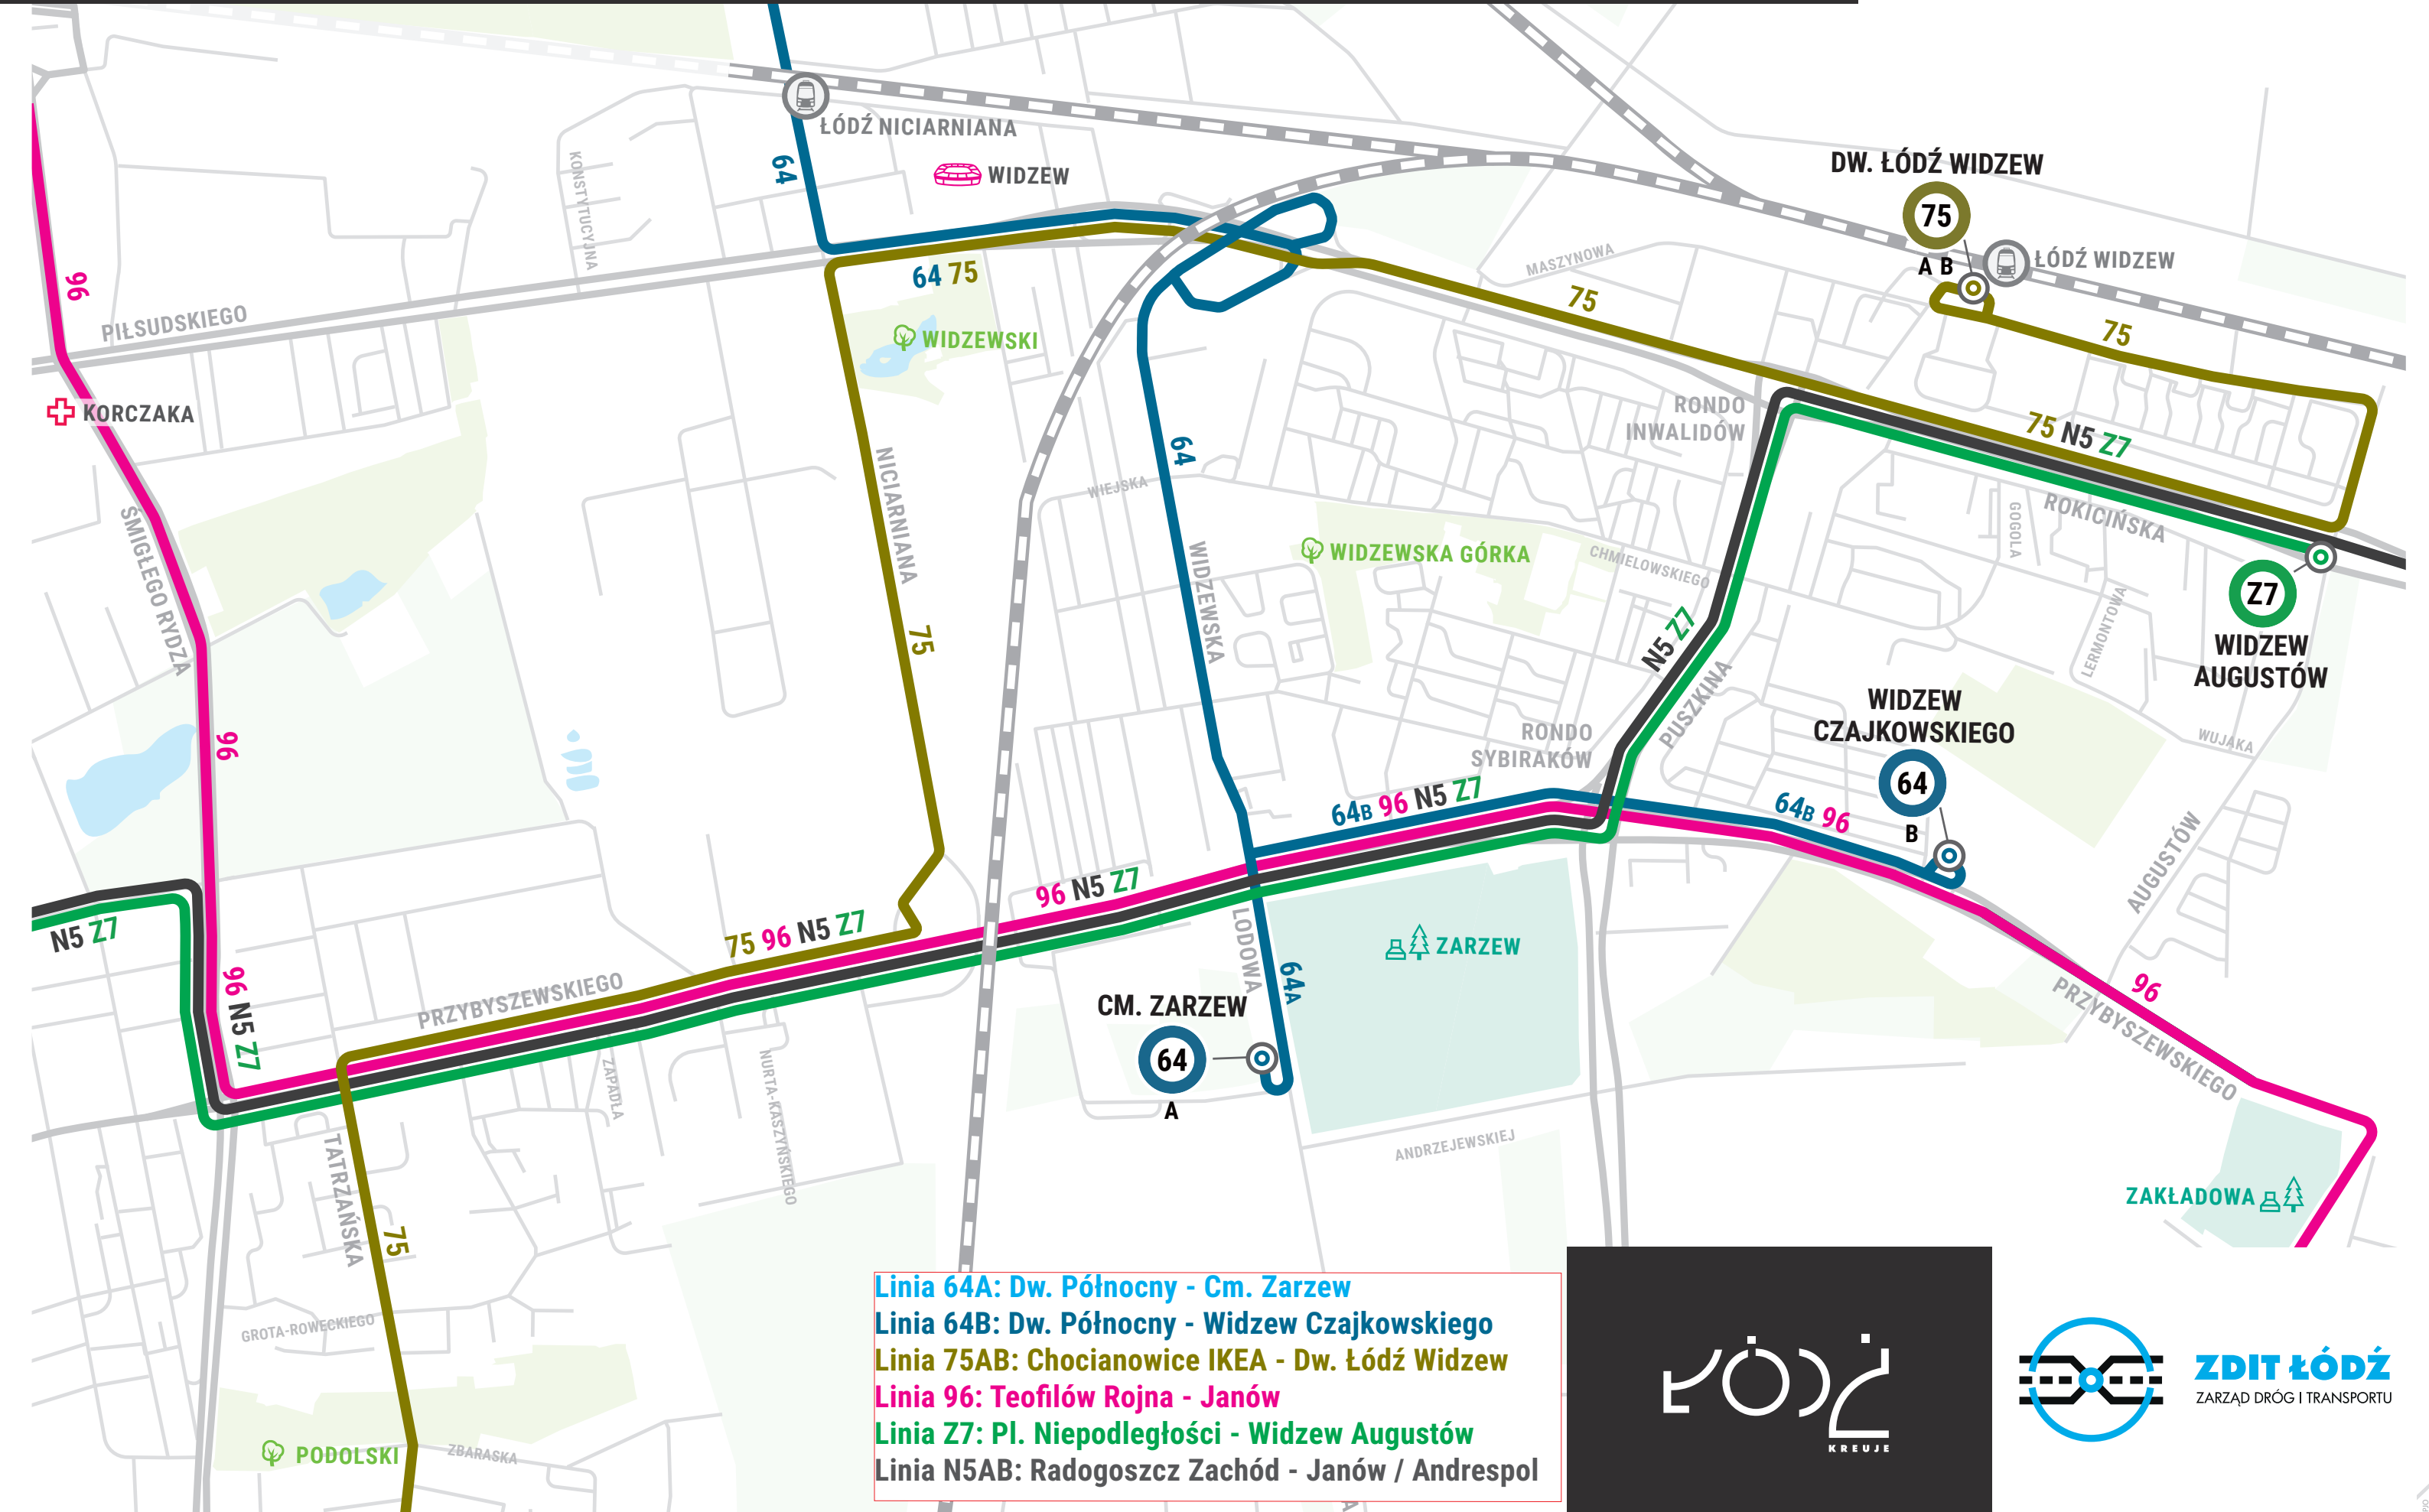

# PRZYBYSZEWSKIEGO

## OTWARCIE PÓŁNOCNEGO WIADUKTU OD DN. 4 SIERPNI 2023 R.

- Linia 64A:** Dw. Północny - Cm. Zaryzew
- Linia 64B:** Dw. Północny - Widzew Czajkowskiego
- Linia 75AB:** Chocianowice IKEA - Dw. Łódź Widzew
- Linia 96:** Teofilów Rojna - Janów
- Linia Z7:** Pl. Niepodległości - Widzew Augustów
- Linia N5AB:** Radogoszcz Zachód - Janów / Andrespol